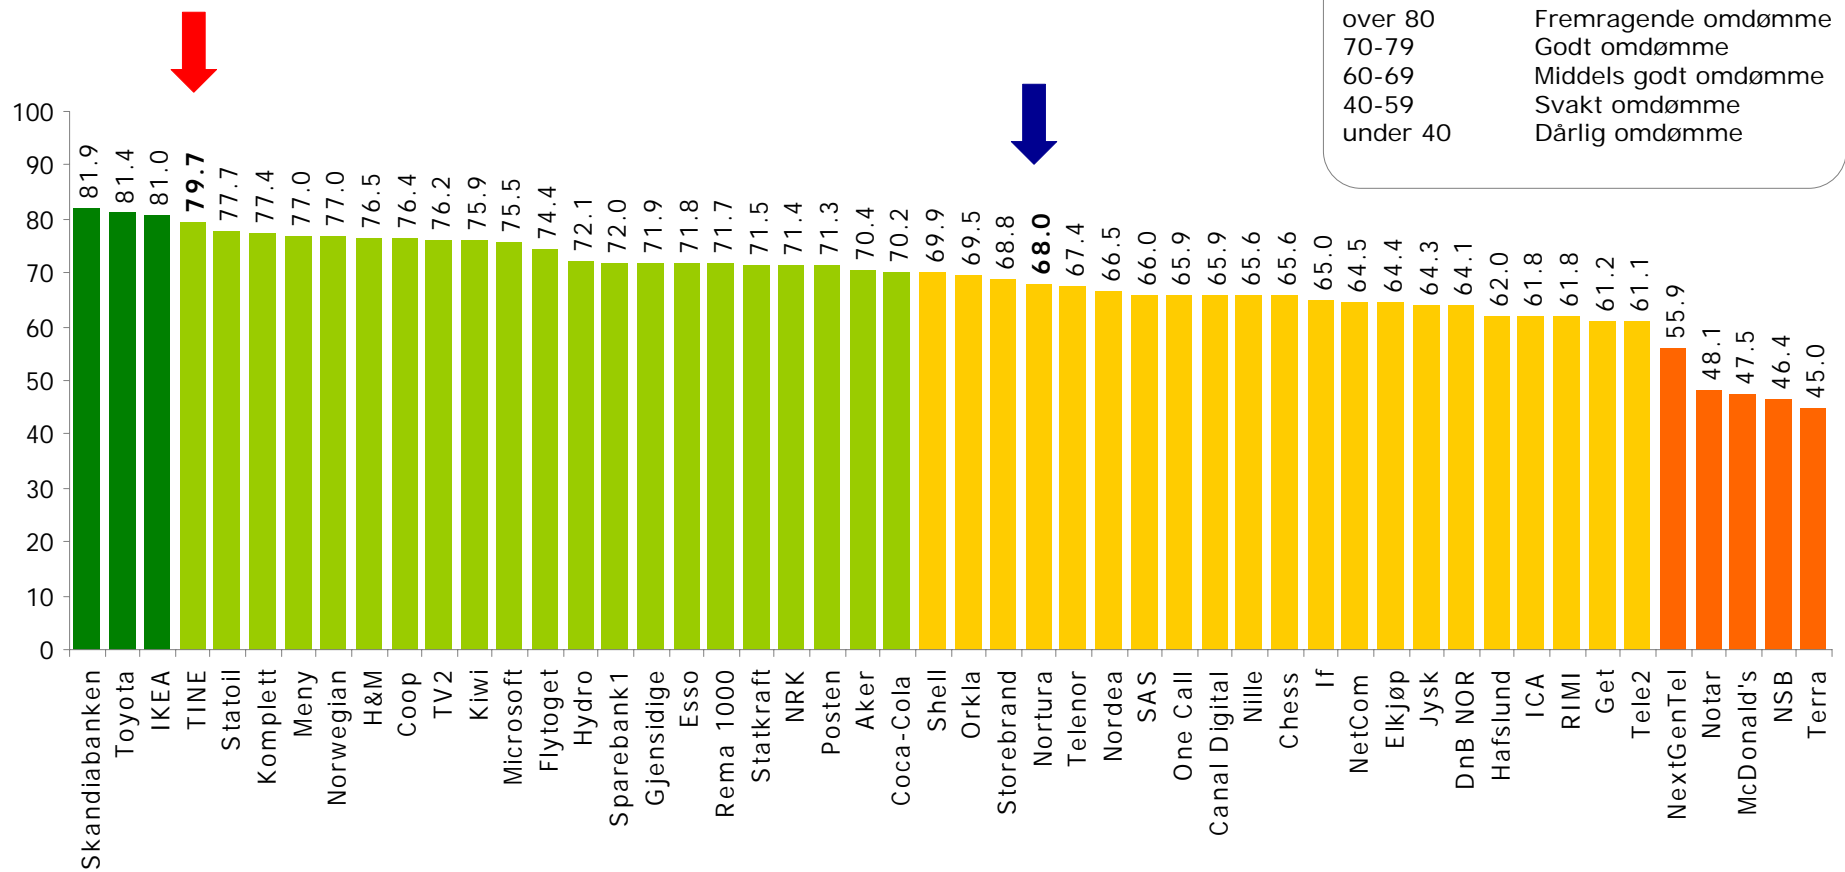

# 2010 RepTrak™ Pulse rangering i Norge

Nortura får en RepTrak™ Pulse-score på 68 poeng i 2010. Det er 5,1 poeng svakere enn i 2009, da Nortura fikk 73,1 poeng.

n = 20,731

# RepTrak™ Pulse-score - Nortura mot Gilde og Prior

Selv om ikke Gilde og Prior lenger er selskaper, er disse også analysert som selskapsmerker. Analysen viser at Gilde og Prior går svakt fram fra hhv. 74,2 og 74,5 i 2009, mens Nortura får et omdømmetap og faller med 5,1 poeng. Nortura som morselskap tar dermed omdømmetapet.